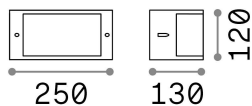

Info sorgente e prestazionali

Sorgente integrata	Light bulb (not included)
Sorgente sostituibile	YES
Potenza	E27 max 1 x 60W
Emissione	Diffuse
Consumo massimo	-
Lampadina consigliata	E27 POWER 10W GOCCIA 4000K