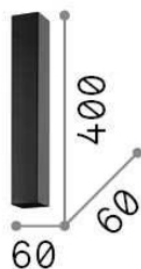

Info generali

Decorativo - Plafoniera

Indoor ceiling mounted lamp with direct light emission

Ean	8021696233833
Articolo	SKY PL1 H40 BIANCO
Installazione	Ceiling
Garanzia	5 years
Peso lordo	1.25 kg
Volume	0.002716 m ³

Info sorgente e prestazionali

Sorgente integrata	Light bulb (included)
Sorgente sostituibile	YES
Potenza	GU10 max 1 x 28W
Emissione	Direct
Consumo massimo	-
Lampadina inclusa	108292 GU10 05W 480Lm 3000K