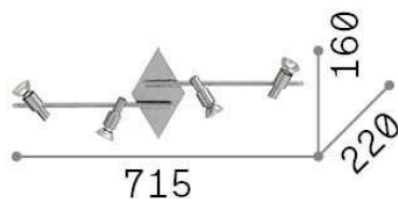

Info generali

Decorativo - Plafoniera

Indoor ceiling or wall mounted adjustable projector with multiple sources and direct light emission

Ean	8021696142098
Articolo	SLEM PL4 BIANCO
Garanzia	5 years
Peso lordo	1.39 kg
Volume	0.015158 m ³

Info tecniche e installative

Peso netto	1.07 kg
Classe di isolamento	I
Grado di protezione	IP20
Temperatura d'esercizio	0° ~ +40 °C
Dimmer	Non-dimmable
Alimentazione	220-240 V AC
Alimentatore	Not required
Orientabilità	YES

Info sorgente e prestazionali

Sorgente integrata	Light bulb (included)
Sorgente sostituibile	YES
Potenza	GU10 max 4 x 50W
Emissione	Direct
Consumo massimo	-
Lampadina inclusa	108292 GU10 05W 480Lm 3000K