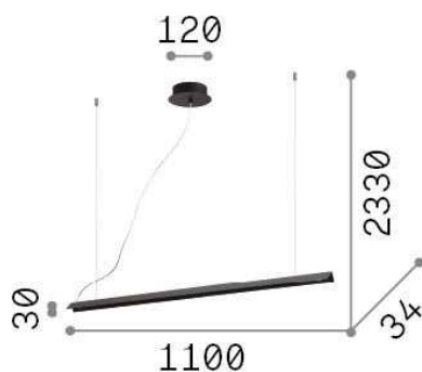

Info generali

Decorativo - Sospensione

Indoor suspended linear fitting with integrated LED sources and direct light emission

Ean	8021696275369
Articolo	V-LINE SP BIANCO
Installazione	Suspension
Garanzia	5 years
Peso lordo	1.86 kg
Volume	0.00575 m ³

Info tecniche e installative

Peso netto	1.05 kg
Classe di isolamento	II
Grado di protezione	IP20
Conformità	CE
Temperatura d'esercizio	0° ~ +40 °C
Dimmer	No dimmerable, On-Off
Alimentazione	220-240 V AC 50/60 Hz
Alimentatore	In-built, included YES (by qualified operators only), electronic

Info sorgente e prestazionali

Sorgente integrata	Integrated LED module
Sorgente sostituibile	YES (by qualified operators only)
Potenza	LED 20W
Emissione	Direct
Consumo massimo	max 20 W
Caratteristiche LED	LED SMD
CCT	3000 K
Durata LED (t. 25°C)	20000 h
CRI	> 80
SDCM	5
Fascio luminoso	60°
Flusso sorgente	1800 lm
Flusso utile	930 lm
Rischio fotobiologico	EXEMPT
Potenza in stand-by	< 0.50