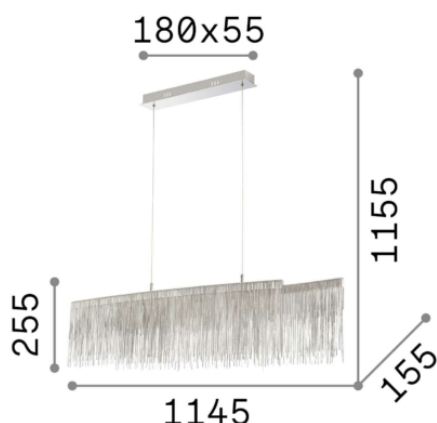

Info generali

Decorativo - Sospensione

Indoor suspended lamp with integrated LED sources and diffuse light emission

Ean	8021696137032
Articolo	VERSUS SP ROUND
Installazione	Suspension
Garanzia	5 years
Peso lordo	4.36 kg
Volume	0.037004 m ³

Info tecniche e installative

Peso netto	3.2 kg
Classe di isolamento	I
Grado di protezione	IP20
Conformità	CE
Temperatura d'esercizio	0° ~ +40 °C
Dimmer	No dimmerable, On-Off
Alimentazione	220-240 V AC 50/60 Hz
Alimentatore	In-built, included YES (by qualified operators only), electronic

Info sorgente e prestazionali

Sorgente integrata	Integrated LED module
Sorgente sostituibile	YES (by qualified operators only)
Potenza	LED 34W
Emissione	Diffuse
Consumo massimo	max 34 W
Caratteristiche LED	LED SMD
CCT	3000 K
Durata LED (t. 25°C)	30000 h
CRI	> 80
Flusso sorgente	3300 lm
Flusso utile	2300 lm
Potenza in stand-by	< 0.50